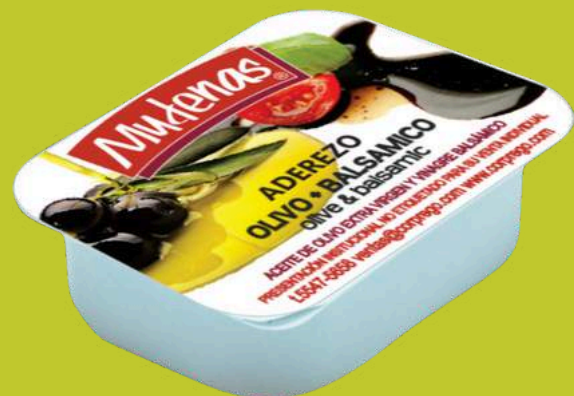

PRESENTACIÓN	Pza/Caja	Kg/Caja
Blister .02 Kg	140	2.8
Frasco .028 Kg	48	1.34

Mudenas®

Mieles y Jarabes

Corprego
FOOD SERVICE

Miel de Abeja

Nuestra miel de abeja se elabora con ingredientes cuidadosamente seleccionados para asegurar un sabor y calidad excepcionales. Su textura suave y sedosa la hace perfecta para untar en pan tostado, panqueques, yogur y más.

PRESENTACIÓN	Pza/Caja	Kg/Caja
Blister .02 Kg	140	2.8
Frasco .028 Kg	48	1.34

Jarabe de Maple

Nuestro jarabe de maple es una deliciosa adición a cualquier comida. Producido con ingredientes cuidadosamente seleccionados, nuestro jarabe es perfecto para agregar a tus waffles, panqueques, yogur, avena, y cualquier otra cosa que necesite un toque de dulzura y sabor.

PRESENTACIÓN	Pza/Caja	Kg/Caja
Blister .03 Kg	105	3.15
Frasco .028 Kg	48	1.34

The background of the advertisement shows several glass jars filled with a yellow dressing, likely lemon vinaigrette, arranged on a grey surface. Fresh lemons and lemon slices are scattered around the jars, adding to the fresh and healthy theme. The Mudenaz logo is prominently displayed at the top, and the word 'Aderezos' is written in a large, elegant script across the center. The Corprego Food Service logo is located at the bottom center.

Mudenas®

Aderezos

Corprego
FOOD SERVICE

Olivo + Balsámico

Nuestro aderezo de aceite de oliva y vinagre balsámico es la combinación perfecta de sabores y texturas. El aceite de oliva de alta calidad le da un sabor suave y rico, mientras que el vinagre balsámico añade un toque ácido y dulce.